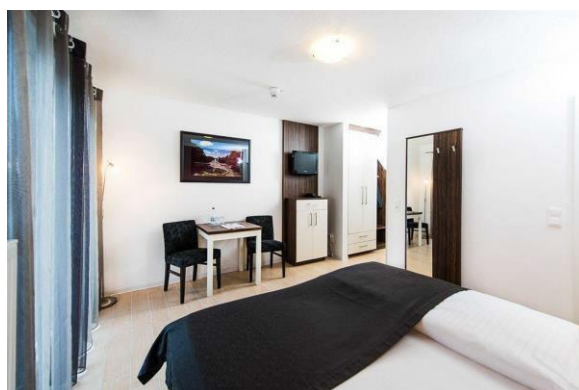

### Die RIEM-APPARTEMENTS der Malerinnung, speziell für auswärtige Berufsschüler / Auszubildende in München

#### RIEM-APPARTEMENTS:

Riemer Straße 309  
81829 München

089 / 680 782 - 0

- Ruhige Lage im Grünen mit großzügigem, parkähnlichem eigenem Garten
- 34 Doppelzimmer mit ca. 20 qm, Dusche/WC
- Hochwertige Ausstattung: Fernseher, W-LAN, Mikrowelle
- Frühstück im lichtdurchfluteten Speiseraum
- Hervorragende Verkehrsanbindung:  
U-Bahn (U2) und S-Bahn (S2) zu Fuß und mit dem Bus (Haltestelle in 150 m)  
sehr gut erreichbar